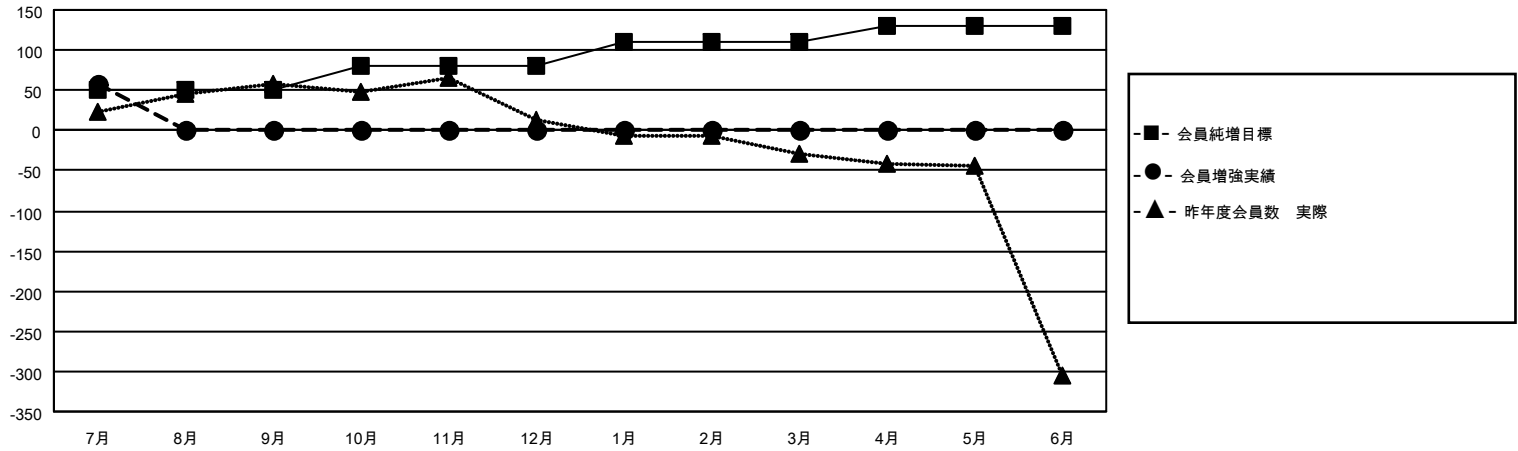

MONTHLY MEMBERSHIP PROGRESS REPORT

地域 JAPAN

District 337 A

Results as of: 7/31/2021

クラブ			
結果：2021-2022			
四半期	新クラブ目標	新クラブ	解散クラブ
7月/8月/9月	1	0	0
10月/11月/12月	1	0	0
1月/2月/3月	0	0	0
4月/5月/6月	0	0	0

名			
結果：2021-2022			
四半期	会員純増目標	会員増強実績	退会者(転籍を含む)実際
7月/8月/9月	50	87	28
10月/11月/12月	30	0	0
1月/2月/3月	30	0	0
4月/5月/6月	20	0	0

新クラブ目標及び実績累計

会員目標及び実績累計

解散クラブ: 0	37 CLUBS OF 113 一名以上の新会員を登録	男女別	
		男性	3,391 (74.01%)
		女性	1,191 (25.99%)
退会者	会員累計データを見るには、ここをクリック	世帯主/家族会員合計	1,464
物故会員 3		国際会費半額の家族会員	799
クラブ解散 0			
その他 25			
合計 28			