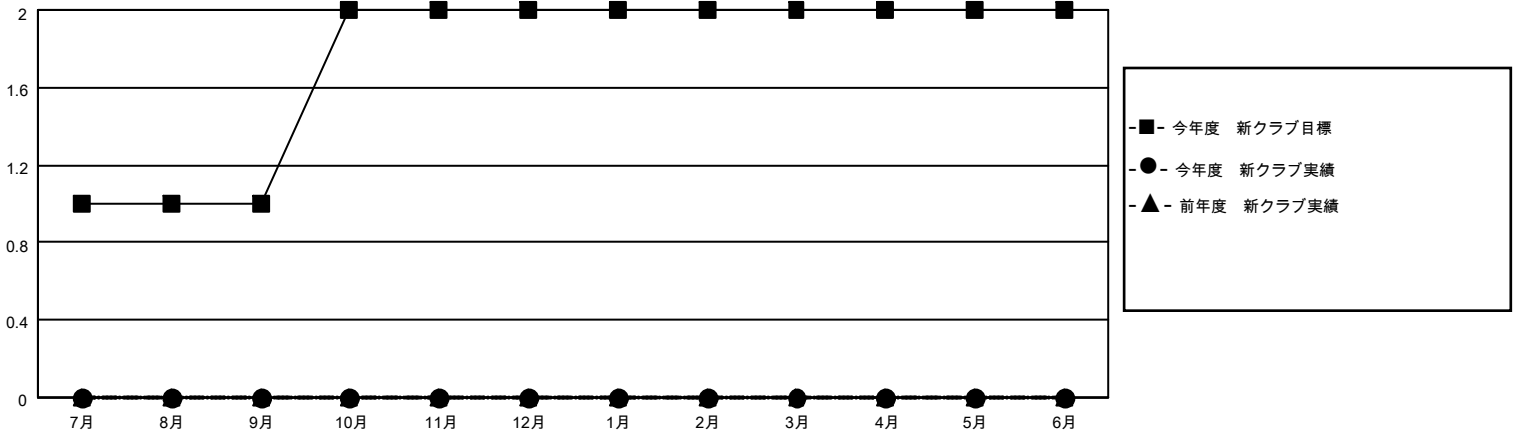

MONTHLY MEMBERSHIP PROGRESS REPORT

地域 JAPAN

District 337 A

Results as of: 7/31/2021

クラブ			
結果：2021-2022			
四半期	新クラブ目標	新クラブ	解散クラブ
7月/8月/9月	1	0	0
10月/11月/12月	1	0	0
1月/2月/3月	0	0	0
4月/5月/6月	0	0	0

名			
結果：2021-2022			
四半期	会員純増目標	会員増強実績	退会者(転籍を含む)実際
7月/8月/9月	50	87	28
10月/11月/12月	30	0	0
1月/2月/3月	30	0	0
4月/5月/6月	20	0	0

新クラブ目標及び実績累計